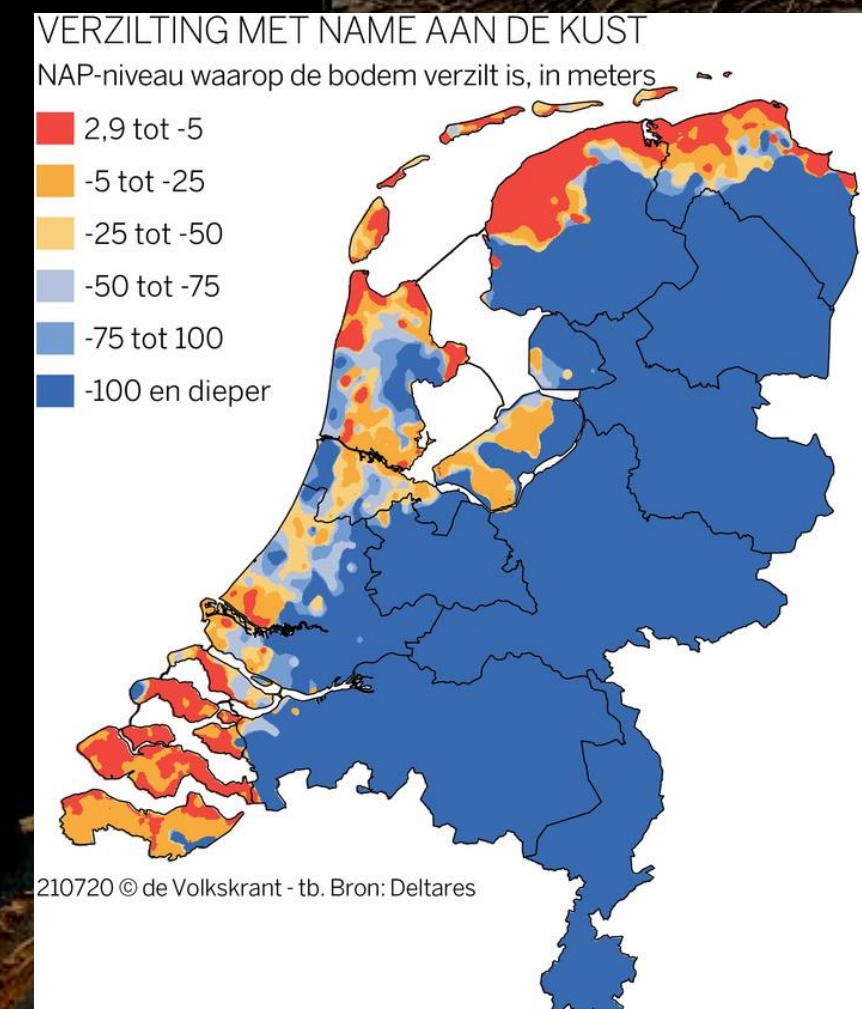

# RICHTLIJNEN / EISEN VOOR TEELT ZILTE AARDAPPELEN EN WORTELEN

- Eisen landelijk Erkend Streekproduct, Waddengoud, Werelderfgoed Waddenzee, zilte omstandigheden teelt
  - Herkomst
  - Duurzaamheid: minder impact op natuur en milieu
  - Landschap & biodiversiteit
  - Bemest met zeewierextract
  - Tracering en controle

# HERKOMST

- Waddengebied: eilanden en kustgebieden 3 waddenprovincies
- Verzilting: op grond met hoog risico op verzilting

UNITED FOR